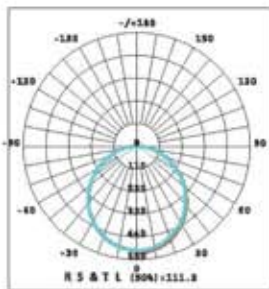

Photometric Data

P1212-A-4,4000K

P1212-A-4,3000K

Parameter

P1212-A-4	3014	6	300mA	80 Ra	370 lm	350 lm	330 lm	105*105mm
P1515-A-4	3014	8	300mA	80 Ra	540 lm	520 lm	490 lm	135*135mm
Model	LED	W	Current	CRI	6000K	4000K	3000K	Cutout(mm)

Classification

40000 HOURS
110°
110/220 VAC
IP20

Size

Φ105*105mm

135*135mm

Finish: White