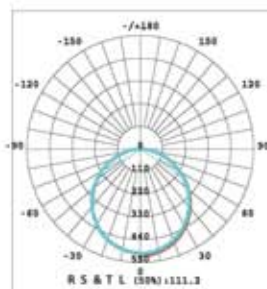

6.Package Info:

P0185-A: Ctn size:52*30*24cm, 10pcs/ctn, Gross Weight: 6.5KG/ctn

P0225-A: Ctn size:57.5*26.5*36cm, 10pcs/ctn, Gross Weight: 9.6KG/ctn

► Photometric Data

P0185-A, 4000K

P0225-A, 4000K

► Parameter

Model	LED	W	Current	CRI	6000K	4000K	3000K	Cutout(mm)
P0185-A-4	3014	16	700mA	80 Ra	1100 lm	1060 lm	1000 lm	185mm
P0225-A-4	3014	20	700mA	80 Ra	1600 lm	1550 lm	1450 lm	225mm