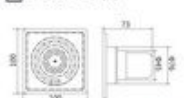

PD-33484

- ☑ 主要材料：304不锈钢，ABS塑料
- ☑ 表面处理：镜光
- ☑ 下水系统：标配 PD038 / 选配 PD04
- ☑ 适用水管：Φ50(2")

※ 以上地漏搭配标配下水器

PD-3377

- ☑ 主要材料：304不锈钢，ABS塑料
- ☑ 表面处理：镜光
- ☑ 下水系统：标配 PD03 / 选配 PD04
- ☑ 适用水管：Φ50(2")

※ 以上地漏搭配标配下水器

PD-3378S