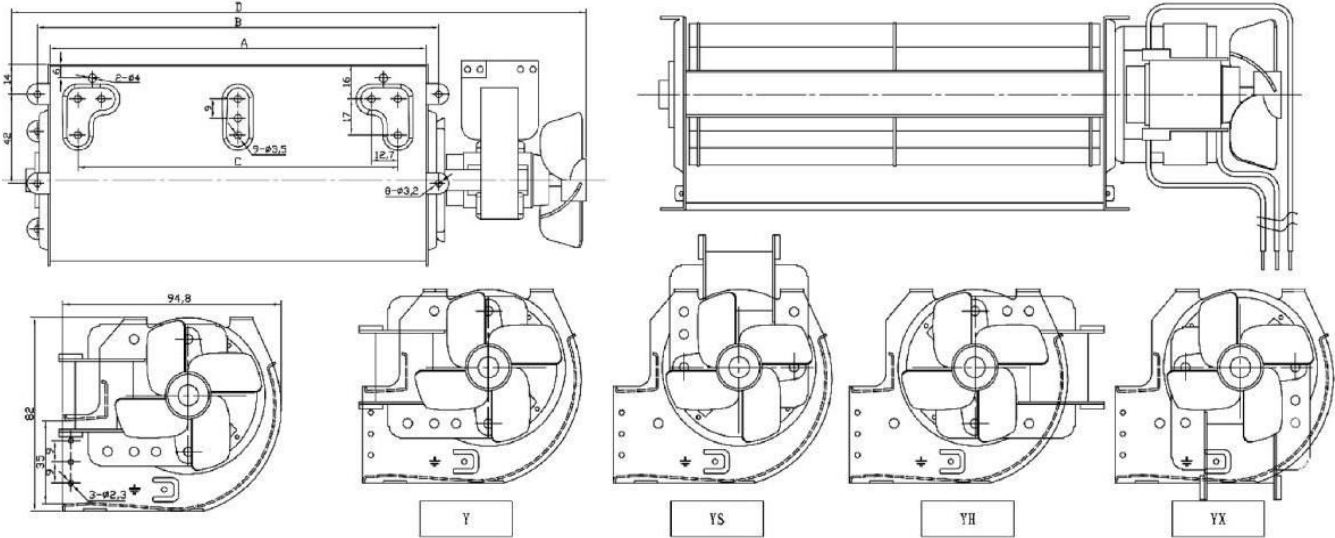

## DIMENSIONS DRAWING

Model	Size(mm)			Rated Frequency	Rated Voltage	Rated Current	Rated Input Power	Speed	Air Flow	Static Pressure	Noise	Weight
	A	B	C	v Hz	VDC	Amp	Watt	RPM	m3/min	mmH2O	dB(A)	g
PART NO.												
EC60120B1-R/L	122	134	62	60	110	0.31	23	2550	1.9	6.2	43	1200
EC60120B2-R/L	122	134	62	50	220	0.15	25	2550	1.9	6.2	43	1200
EC60180B1-R/L	182	194	151	60	110	0.49	41	2300	3	6	48	1350
EC60180B2-R/L	182	194	151	50	220	0.26	30	2300	3	6	48	1350
EC60240B1-R/L	242	254	213	60	110	0.6	30	1900	3.3	5.2	47	1400
EC60240B2-R/L	242	254	213	50	220	0.27	32	1900	3.3	5.2	47	1400
EC60300B1-R/L	303	315	273	60	110	0.63	31	2000	4.7	5.4	46	1500
EC60300B2-R/L	303	315	273	50	220	0.32	32	2000	4.7	5.4	46	1500
EC60350B1-R/L	353	365	323	60	110	0.63	37	2000	4.8	5	46	1600
EC60350B2-R/L	353	365	323	50	220	0.32	39	2000	4.8	5	46	1600
EC60420B1-R/L	422	434	392	60	110	0.68	43	1600	5.2	4.6	45	1650
EC60420B2-R/L	422	434	392	50	220	0.35	42	1800	5.2	4.8	45	1650