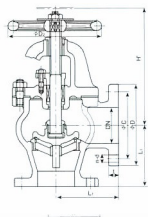

Marine Cast Iron Globe Valve JIS F7305 5K
Marine Cast Iron Screw Down Check Globe Valve JIS F7353 5K

Code	module	face to face(L)	flange diam.(D)	pitch(C)	Hole(n×d)	weight
		(mm)	(mm)	(mm)	(mm)	(Kg)
750201	F7305 5K50	210	130	105	4x φ 15	14.70
750202	F7305 5K65	250	155	130	4xφ15	21.30
750203	F7305 5K80	280	180	145	4xφ19	27.70
750204	F7305 5K100	340	200	165	8xφ19	40.80
750205	F7305 5K125	410	235	200	8xφ19	57.60
750206	F7305 5K150	480	265	230	8xφ19	80.30
750207	F7305 5K200	570	320	280	8xφ23	139.00
750208	F7305 5K250	740	385	345	12xφ23	246.00
750209	F7305 5K300	840	430	390	12xφ23	377.00
750210	F7305 5K350	940	480	435	12xφ25	462.00
751101	F7353 5K50	210	130	105	4x φ 15	14.80
751102	F7353 5K65	250	155	130	4xφ15	21.30
751103	F7353 5K80	280	180	145	4xφ19	27.60
751104	F7353 5K100	340	200	165	8xφ19	40.40
751105	F7353 5K125	410	235	200	8xφ19	57.90
751106	F7353 5K150	480	265	230	8xφ19	80.90
751107	F7353 5K200	570	320	280	8xφ23	139.00
751108	F7353 5K250	740	385	345	12xφ23	243.00
751109	F7353 5K300	840	430	390	12xφ23	377.00
751110	F7353 5K350	940	480	435	12xφ25	463.00