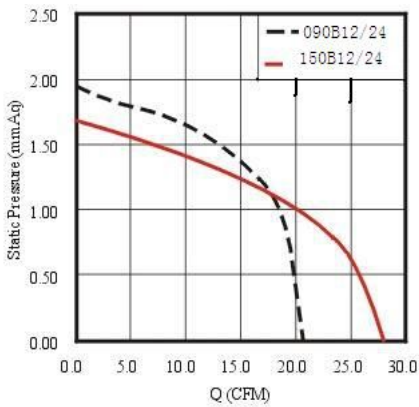

EVER GRAND

CROSS FLOW FAN

EC30F SERIES DC FAN

DIMENSIONS DRAWING

P&Q CURVE(AT RATED VOLTAGE)

Model	Size(mm)			Rated Voltage	Rated Current	Rated Input Power	Speed	Air Flow	Static Pressure	Noise	Weight
	A	B	C								
PART NO.											
EC30090B12-R/L	98	108	132	12	0.15	1.8	3200	22	1.9	35	180
EC30090B24-R/L	98	108	132	24	0.14	3.36	3200	22	1.9	38	180
EC30150B12-R/L	160	170	194	12	0.16	1.92	3100	28	1.8	35	210
EC30150B24-R/L	160	170	194	24	0.15	3.6	3100	28	1.8	37	210
EC30190B12-R/L	198	208	232	12	0.2	2.4	2900	35	1.8	35	230
EC30190B24-R/L	198	208	232	24	0.16	3.84	2900	35	1.8	38	230
EC30290B12-R/L	300	310	338	12	0.22	2.64	2600	46	1.5	36	290
EC30290B24-R/L	300	310	338	24	0.2	4.8	2600	46	1.5	39	290