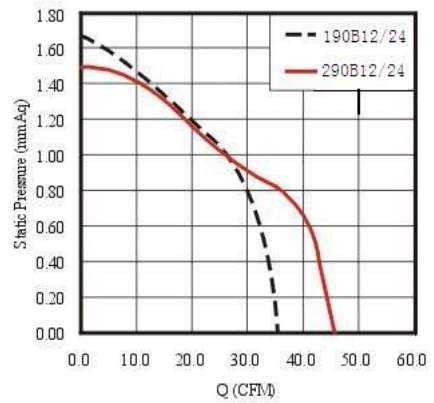

EVER GRAND

CROSS FLOW FAN

EC30F SERIES DC FAN

DIMENSIONS DRAWING

P&Q CURVE(AT RATED VOLTAGE)

Model	Size(mm)			Rated Voltage	Rated Current	Rated Input Power	Speed	Air Flow	Static Pressure	Noise	Weight
	A	B	C								
PART NO.											
EC30090B12-R/L	98	108	132	12	0.15	1.8	3200	22	1.9	35	180
EC30090B24-R/L	98	108	132	24	0.14	3.36	3200	22	1.9	38	180
EC30150B12-R/L	160	170	194	12	0.16	1.92	3100	28	1.8	35	210
EC30150B24-R/L	160	170	194	24	0.15	3.6	3100	28	1.8	37	210
EC30190B12-R/L	198	208	232	12	0.2	2.4	2900	35	1.8	35	230
EC30190B24-R/L	198	208	232	24	0.16	3.84	2900	35	1.8	38	230
EC30290B12-R/L	300	310	338	12	0.22	2.64	2600	46	1.5	36	290
EC30290B24-R/L	300	310	338	24	0.2	4.8	2600	46	1.5	39	290