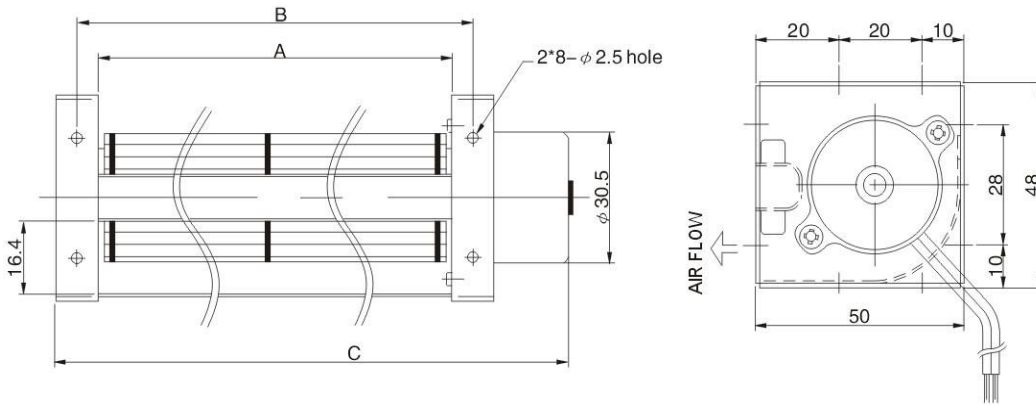

EVER GRAND

CROSS FLOW FAN

EC30F SERIES DC FAN

DIMENSIONS DRAWING

P&Q CURVE(AT RATED VOLTAGE)

Model	Size(mm)			Rated Voltage	Rated Current	Rated Input Power	Speed	Air Flow	Static Pressure	Noise	Weight
	A	B	C								
PART NO.											
EC30090B12-R/L	98	108	132	12	0.15	1.8	3200	22	1.9	35	180
EC30090B24-R/L	98	108	132	24	0.14	3.36	3200	22	1.9	38	180
EC30150B12-R/L	160	170	194	12	0.16	1.92	3100	28	1.8	35	210
EC30150B24-R/L	160	170	194	24	0.15	3.6	3100	28	1.8	37	210
EC30190B12-R/L	198	208	232	12	0.2	2.4	2900	35	1.8	35	230
EC30190B24-R/L	198	208	232	24	0.16	3.84	2900	35	1.8	38	230
EC30290B12-R/L	300	310	338	12	0.22	2.64	2600	46	1.5	36	290
EC30290B24-R/L	300	310	338	24	0.2	4.8	2600	46	1.5	39	290