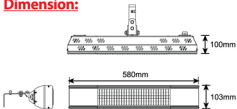

## **Dimension:**

<b>MODEL</b>	<b>SWITCH</b>	<b>WATTAGE</b>
<b>VESTA 1000</b>	<b>/</b>	<b>1000W</b>
<b>VESTA 1500</b>	<b>/</b>	<b>1500W</b>
<b>VESTA 2000</b>	<b>/</b>	<b>2000W</b>