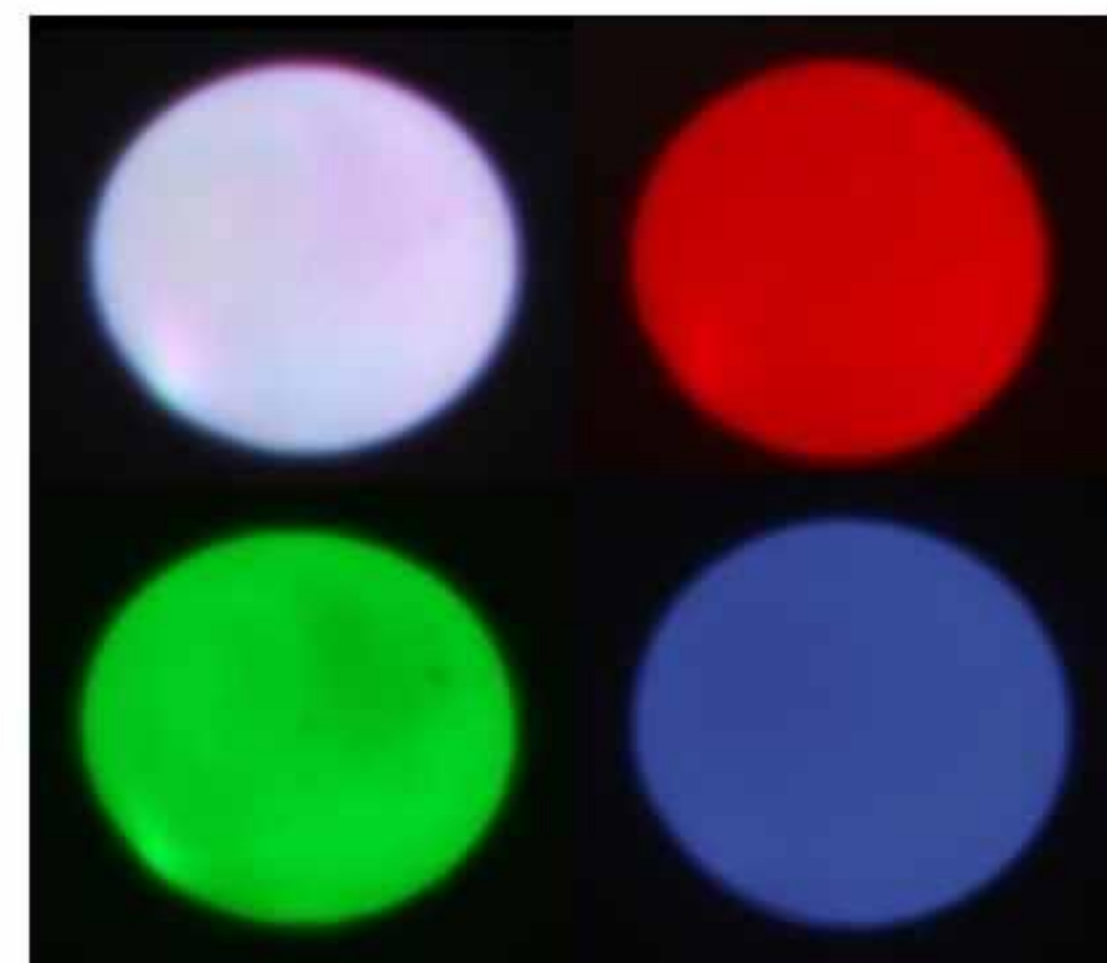

VS-55/VS-55A

LED Spot Light
LED小射灯

技术参数/Skill Specifications

电压: AC110-220V, 50/60Hz
总功率: 10W
光源: LED 四合一 12W
颜色: 红色、绿色、蓝色、白色
控制方法: 自走、DMX512信号、主从
Power supply: AC110-220V, 50/60Hz
Light source: 4x3W RGBW LED
6 DMX channels
Operating: DMX, automatic, music-controlled & master/slave
Display of running time
Manual focus
Setting of colour temperature

VS-26+ / VS-26 / VS-26-360° / VS-26-MP3

Sound LED Ball/Digital LED Ball / 360° LED Ball/Mp3 LED Ball
声控水晶球/数码水晶球/360度水晶球/Mp3水晶球

VS-26+

技术参数/Skill Specifications

电压: 110V-240V 功率: 3*3W/6*3W
电机: 同步电机 15转
控制模式: 自走, 声控
效果: 圆点, 五环蜘蛛效果
尺寸: 410x410x400mm 重量: 1kg
Power: 110V-240V
Light Source: 3*3W/6*3W
Motor: synchronous motor 15 Rotate
Play Mode: Auto, Sound
Effect: Round Dots, Olympic Circles
Size: 410x410x400mm G.W: 1kg

技术参数/Skill Specifications

电压: 110V-240V
功率: 3*3W/6*3W RGB/RGBWY
电机: 步进电机
旋转角度: 260度
DMX通道: 6通道 数码显示
控制模式: 声控 自走 DMX 速度可调 颜色可调
效果: 圆点, 五环蜘蛛效果
尺寸: 410x410x400mm 重量: 1kg
Power: 110V-240V
Light Source: 3*3W/6*3W RGB/RGBWY
Motor: stepper motor
Rotation Degree: 260°
DMX Channels: 6CH, Digital display
Play Mode: Auto, Sound, DMX,
Speed & Color Adjustable
Effect: Round Dots, Olympic
Circle & Cobweb Effect.
Size: 410x410x400mm G.W: 1kg

VS-26

VS-26-360

技术参数/Skill Specifications

电压: 110V-240V
功率: 3*3W/6*3W RGB/RGBWY
电机: 步进电机
旋转角度: 360度 无线旋转
DMX通道: 6通道 数码显示
控制模式: 声控 自走 DMX 速度可调 颜色可调
效果: 圆点, 五环蜘蛛效果
尺寸: 410x410x400mm 重量: 1kg
Power: 110V-240V
Light Source: 3*3W/6*3W RGB/RGBWY
Motor: stepper motor
Rotation Degree: 360°, unlimited Rotation
DMX Channels: 6CH, Digital display
Play Mode: Auto, Sound, DMX,
Speed & Color Adjustable
Effect: Round Dots, Olympic
Circle & Cobweb Effect.
Size: 410x410x400mm G.W: 1kg