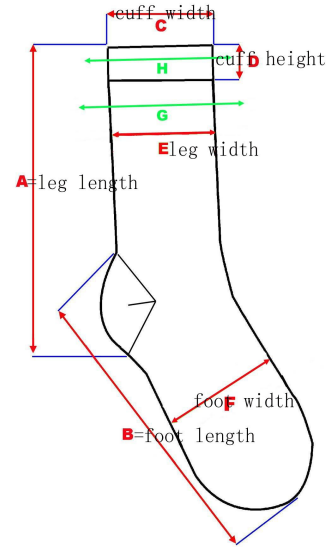

Ningbo Retop Future Imp&Exp Co.,Ltd

Home Socks						
Size(cm)	A	B	C	D	E	F
27-30	10.50	18.00	8.00	2.50	8.00	7.00
31-34	13.00	21.00	8.00	2.50	8.00	8.00
35-38	16.00	22.00	8.00	2.50	8.00	9.00
39-42	16.00	24.00	8.00	2.50	8.00	10.00