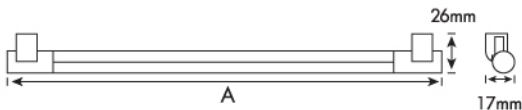

RC2 Butt Link Clip

"C" Type Mounting Clip

| MODEL | WATT | LED QTY./ CURRENT | A(mm) | LUX(lx) 0.6m | IND. BOX (mm) | OUTER CARTON (mm) DIMENSION / PCS. |
|----------|-------|-------------------|-------|-----------------|---------------|---------------------------------------|
| LED-R40C | 2.40W | 6 pcs/ 0.20A | 403 | 218 | 407 x 28 x 50 | 422 x 244 x 265 / 40 |
| LED-R57C | 7.20W | 18 pcs/ 0.60A | 573 | 567 | 575 x 28 x 50 | 592 x 244 x 265 / 40 |