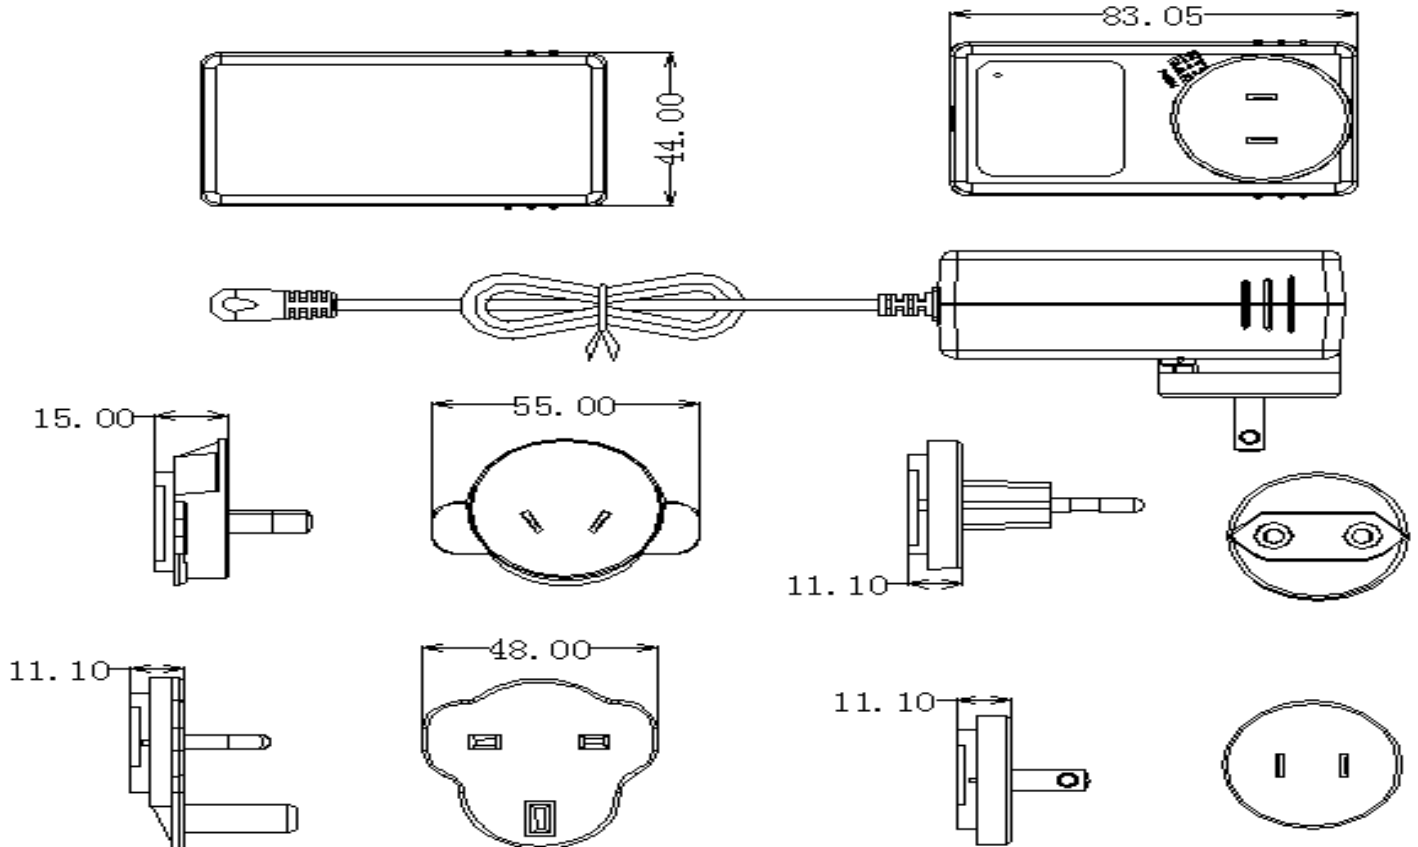

Model	Output	Current		Model	Output	Current	
		Min.	Max.			Min.	Max.
ASSA32z-050yyy	5.0V	100mA	5500mA	ASSA32z-168yyy	16.8V	100mA	2200mA
ASSA32z-060yyy	6.0V	100mA	5000mA	ASSA32z-176yyy	17.6V	100mA	2100mA
ASSA32z-075yyy	7.5V	100mA	4200mA	ASSA32z-180yyy	18.0V	100mA	2100mA
ASSA32z-082yyy	8.2V	100mA	3900mA	ASSA32z-185yyy	18.5V	100mA	2100mA
ASSA32z-090yyy	9.0V	100mA	3900mA	ASSA32z-190yyy	19.0V	100mA	2050mA
ASSA32z-097yyy	9.7V	100mA	3700mA	ASSA32z-192yyy	19.2V	100mA	2000mA
ASSA32z-105yyy	10.5V	100mA	3500mA	ASSA32z-195yyy	19.5V	100mA	2000mA
ASSA32z-112yyy	11.2V	100mA	3250mA	ASSA32z-196yyy	19.6V	100mA	2000mA
ASSA32z-120yyy	12.0V	100mA	3000mA	ASSA32z-200yyy	20.0V	100mA	2000mA
ASSA32z-126yyy	12.6V	100mA	2900mA	ASSA32z-210yyy	21.0V	100mA <td 1900mA	
ASSA32z-135yyy	13.5V	100mA	2700mA	ASSA32z-215yyy	21.5V	100mA	1850mA
ASSA32z-144yyy	14.4V	100mA	2560mA	ASSA32z-225yyy	22.5V	100mA	1750mA
ASSA32z-150yyy	15.0V	100mA	2500mA	ASSA32z-235yyy	23.5V	100mA	1700mA
ASSA32z-160yyy	16.0V	100mA	2300mA	ASSA32z-240yyy	24.0V	100mA	1670mA

Other models and configurations on request.

LxWxH
Output Connector

83.05*44mm
DC Plug

AquilaStar Precision Industrial (Shenzhen) Co., Ltd

Add: No.4 of Tengfeng Third road,Fenghuang Third Industry,Fuyong Town,Bao'an Zone.Shenzhen,China