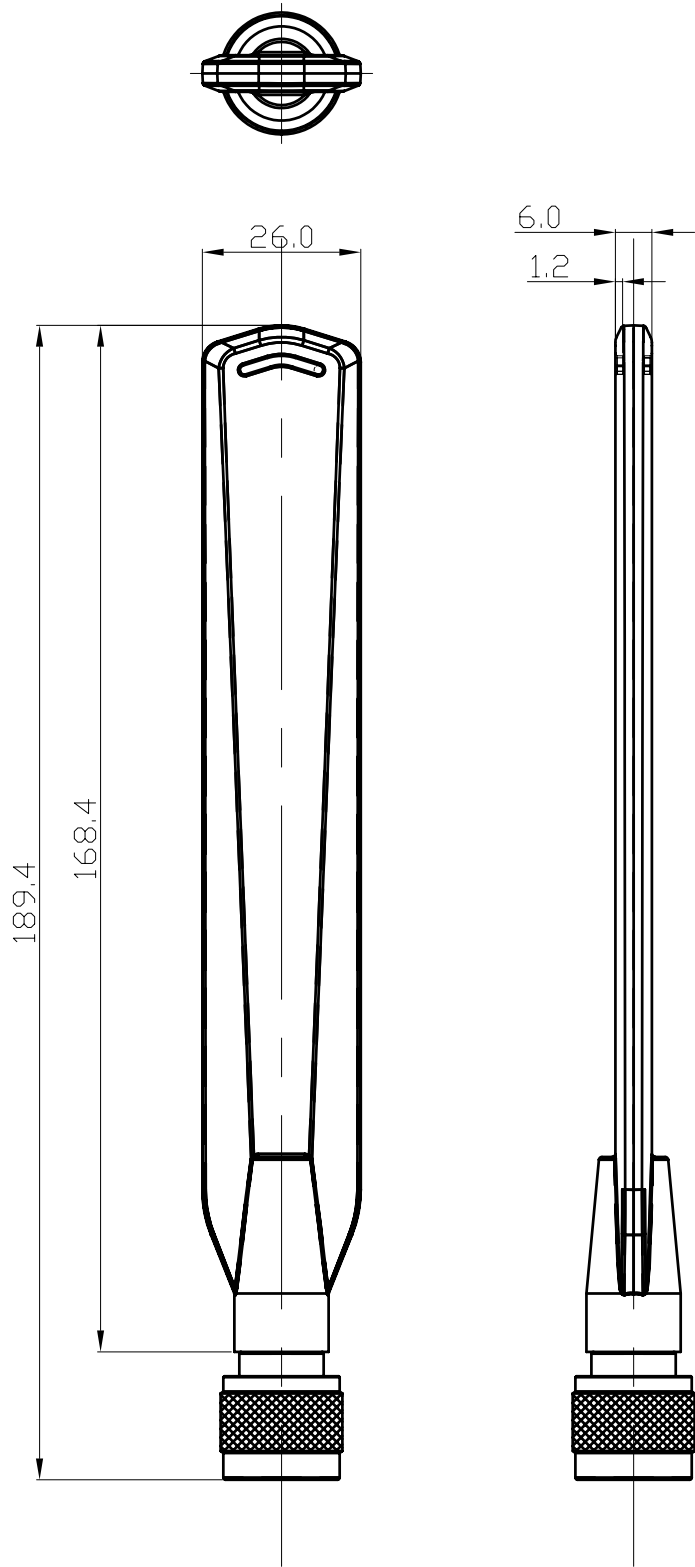

RoHS COMPLIANT

MECHANICAL
 Antenna Cover : ABS
 Color : Black

ELECTRICAL
 Frequency : 2.4 GHz
 Connector : N Type-Male

設計DR.
 Marco
 2008/10/01

核准APPD.

容許公差	TOLERANCE
.XXX	±0.10
.XX	±0.25
.X	±0.38
X	±0.50
ANG	±3°

品名
 ARTICLE 6611平板型天線

版本說明 REVISION NOTE

圖號
 DWG NO.

單位 UNIT	比例 SCALE	張數 SHEET	版本 REV.
mm	0.8/1	1/1	A