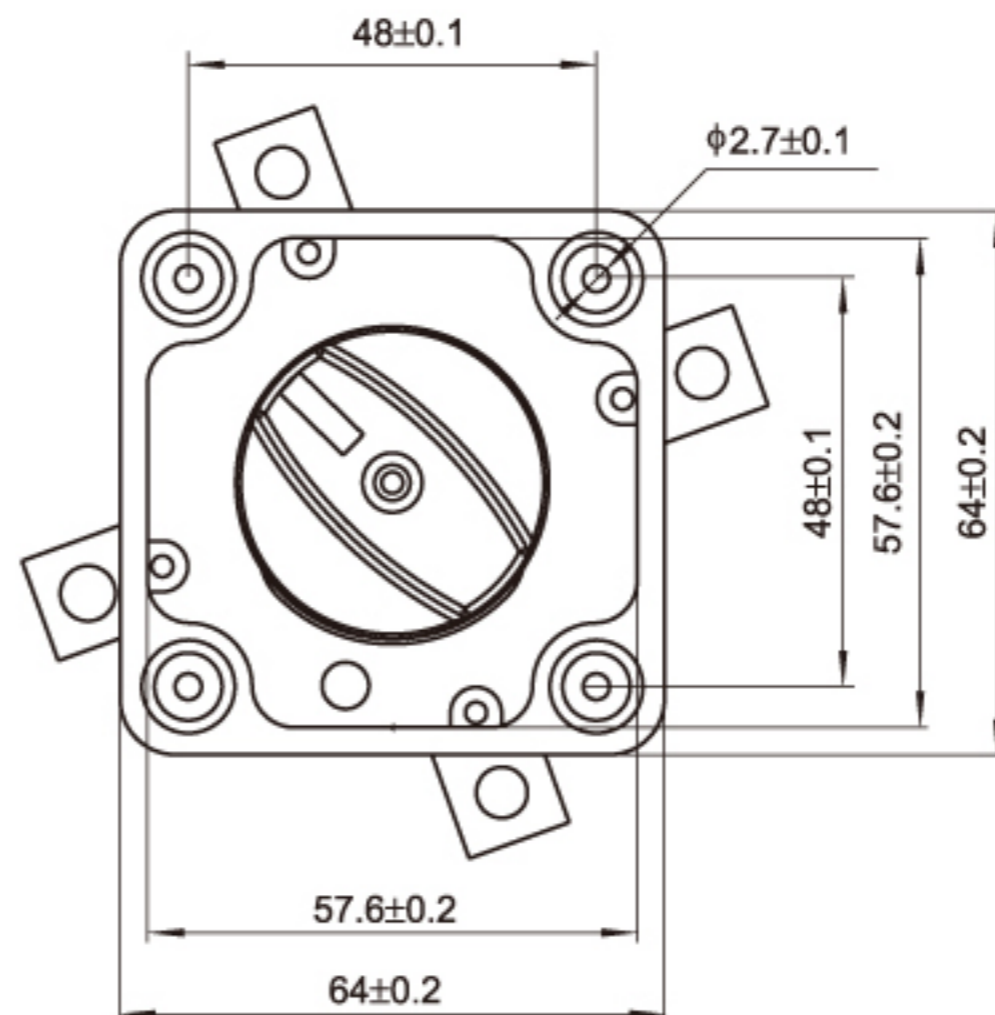

YH-A12

额定电流、电压

300A 12/24V DC

接触电阻: $\leq 50\text{m}\Omega$

绝缘电阻: $\geq 100\text{M}\Omega$

介电强度: $\geq 1500\text{VAC}/1\text{min}$

电气寿命: ≥ 10000 次

Rating:

300A 12/24V DC

Contact resistance: $\leq 50\text{m}\Omega$

Insulation resistance: $\geq 100\text{M}\Omega$

Dielectric intensity: $\geq 1500\text{VAC}/1\text{min}$

Life: ≥ 10000 Cycles

电路图