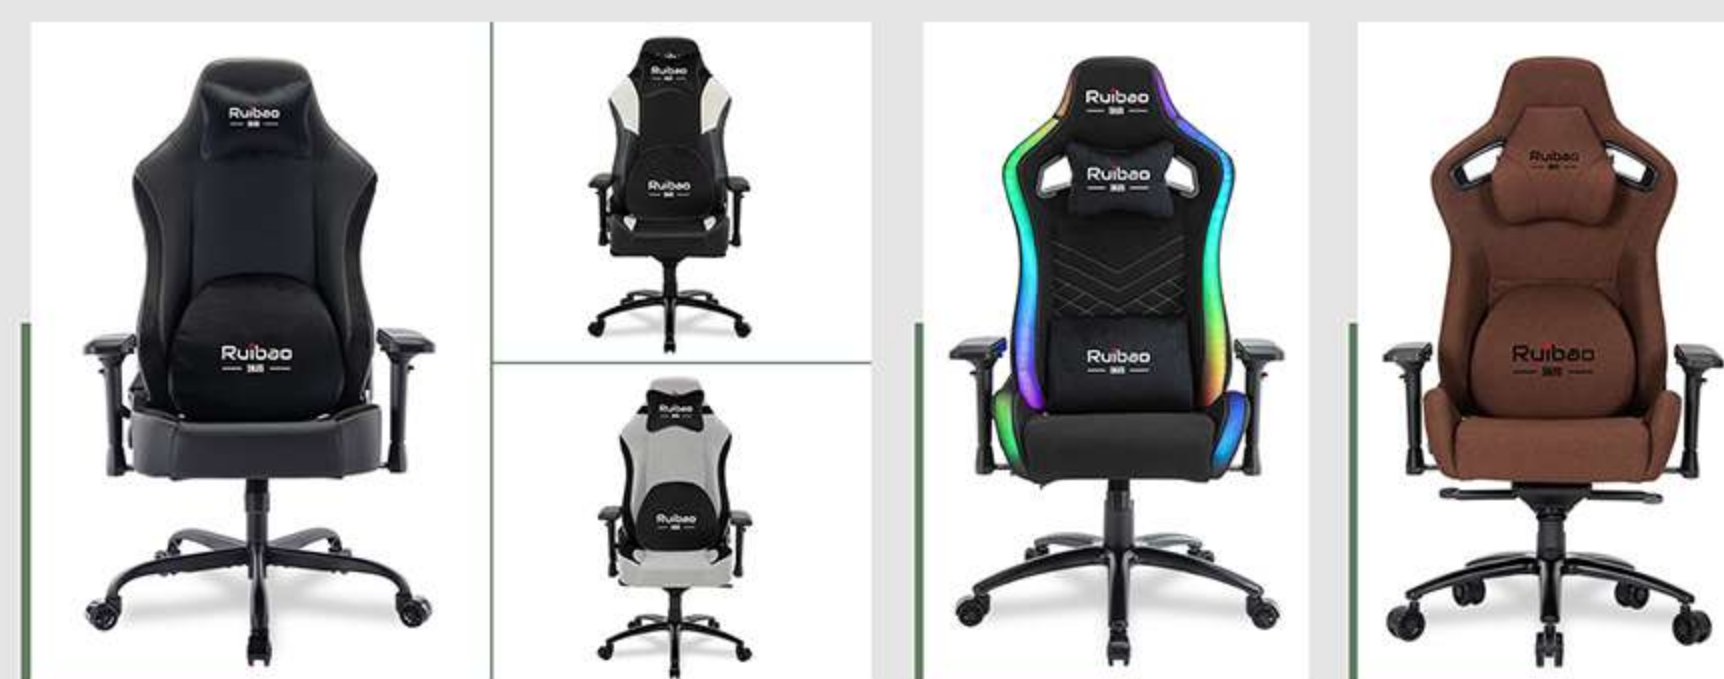

# LEISURE CHAIR

轻奢·简约休闲椅

DESIGN WORK  
DISPLAY

2024

休闲椅系列  
Light luxury

电动调节 Adjustable 按摩 Massage 摇晃 Shakeable USB接口 USB interface 160°可躺 160° reclineable

# ERGONOMIC CHAIR

人体工学椅系列

office chair website

Boge series  
博格系列

M系列

C系列

Q系列

# GAMING CHAIR

电竞椅系列

Gaming chair website

MODEL:8200

MODEL:97031

MODEL:97058

MODEL:9917

MODEL:9060