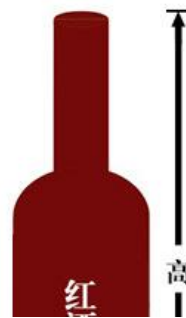

产品详情

product details

产品名称：单支抽拉松木酒盒

品牌：浩腾木制品

尺寸：35*10*10（3款相同）

容量：1支装

产地：山东菏泽

推荐理由：价格合理、性价比高、诚选木源

红酒包装礼盒；外光精美、性价比高、
尽显产品档次、是送礼佳品、而且还可
以私人定制包装。

该产品现货充足，定制请直接联系旺旺

酒瓶测量尺寸图解

瓶子以

产品一览

List of products

【单支松木抽拉酒盒】

【单支松木镂空酒盒】