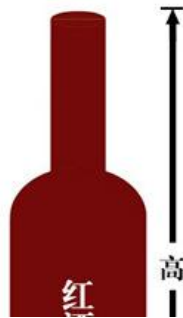

产品详情

product details

产品名称：单支抽拉松木酒盒

品牌：浩腾木制品

尺寸：35*10*10（3款相同）

容量：1支装

产地：山东菏泽

推荐理由：价格合理、性价比高、诚选木源

红酒包装礼盒；外光精美、性价比高、
尽显产品档次、是送礼佳品、而且还可
以私人定制包装。

该产品现货充足，定制请直接联系旺旺

酒瓶测量尺寸图解

瓶子以

产品一览

List of products

【单支松木抽拉酒盒】

【单支松木镂空酒盒】