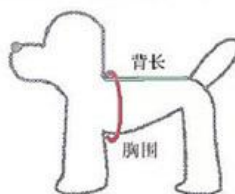

## • 产品信息 •

product information

尺码	胸围	脖围	建议体重	牵引绳	重量
S	34cm	24cm	3-5 斤	长 1.2 m 宽 1.5cm	0.06kg
M	39cm	30cm	5-8 斤	长 1.2 m 宽 1.5cm	0.075kg
L	46cm	34cm	8-12 斤	长 1.2 m 宽 1.5cm	0.08kg
XL	57cm	38cm	12-15 斤	长 1.2 m 宽 1.5cm	0.085kg

备注：购买胸背带只需要考虑胸围，不用考虑背长

 2脚衣 主要参考胸围    
  4脚衣 主要参考背长和胸围    
  下装 主要参考腰围

我们测量衣服的方法

您需要测量狗狗的方法

**ps: 体重仅供参考，具体以实际测量尺寸为主，手工测量存在 2-3cm 误差实属正常**

1. 胸围：宠物脖子的周长（建议测量放宽 1-2cm）
2. 胸围：宠物前腿后部一周的长度（请测量最宽的部分）  
小型犬建议放宽 1cm 左右，中大型犬建议放宽 2-3cm，  
长毛犬也可以适当放宽 2cm 左右，这样宠物穿着比较舒适
3. 腿围：宠物后腿的周长（建议测量放宽上 1-2cm）
4. 背长：宠物颈部以后至臀部的长度