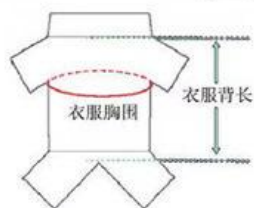

## • 产品信息 •

product information

尺码	胸围	脖围	建议体重	牵引绳	重量
S	34cm	24cm	3-5 斤	长 1.2 m 宽 1.5cm	0.06kg
M	39cm	30cm	5-8 斤	长 1.2 m 宽 1.5cm	0.075kg
L	46cm	34cm	8-12 斤	长 1.2 m 宽 1.5cm	0.08kg
XL	57cm	38cm	12-15 斤	长 1.2 m 宽 1.5cm	0.085kg

备注：购买胸背带只需要考虑胸围，不用考虑背长

 2脚衣 主要参考胸围    
  4脚衣 主要参考背长和胸围    
  下装 主要参考腰围

我们测量衣服的方法

您需要测量狗狗的方法

**ps: 体重仅供参考，具体以实际测量尺寸为主，手工测量存在 2-3cm 误差实属正常**

1. 胸围：宠物脖子的周长（建议测量放宽 1-2cm）
2. 胸围：宠物前腿后部一周的长度（请测量最宽的部分）  
小型犬建议放宽 1cm 左右，中大型犬建议放宽 2-3cm，  
长毛犬也可以适当放宽 2cm 左右，这样宠物穿着比较舒适
3. 腿围：宠物后腿的周长（建议测量放宽上 1-2cm）
4. 背长：宠物颈部以后至臀部的长度