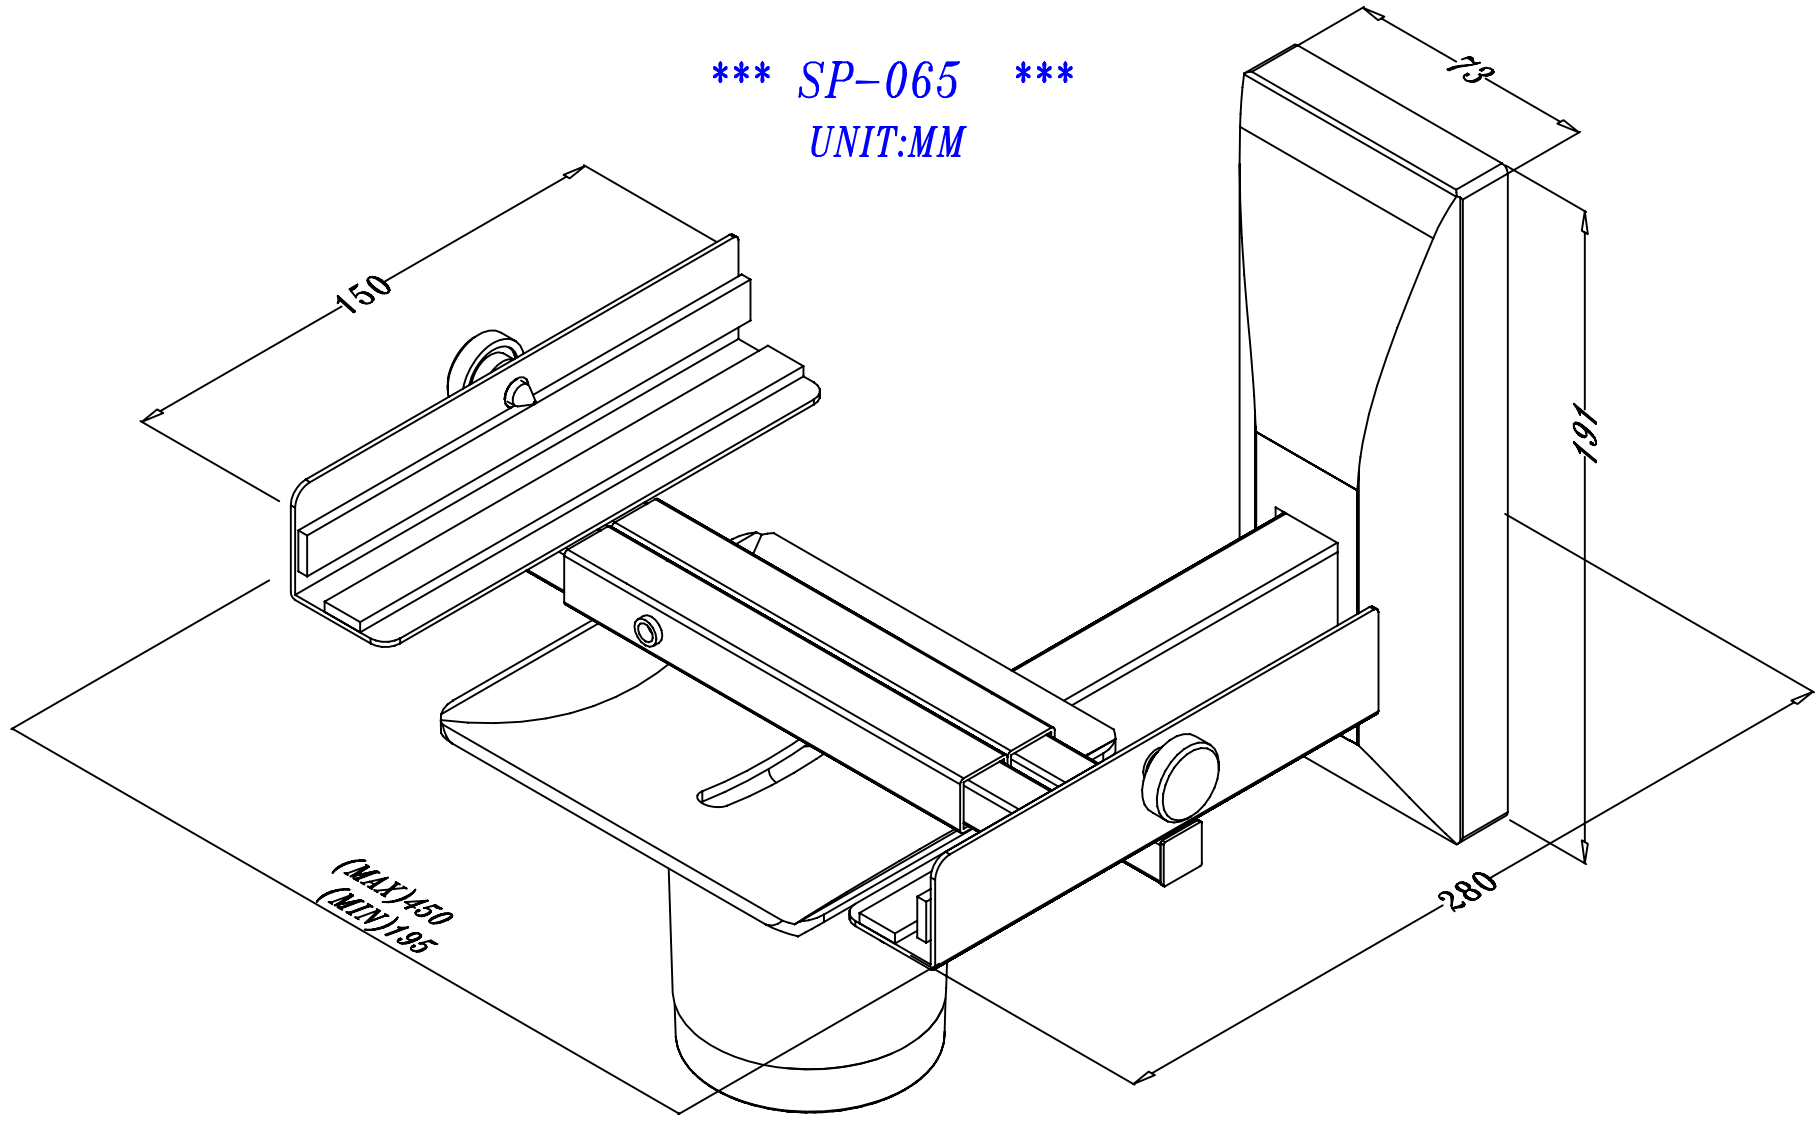

\*\*\* SP-065 \*\*\*  
UNIT:MM

(MAX)450  
(MIN)195