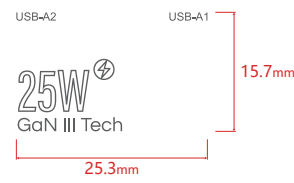

3001DCR 丝印/镭雕图

丝印内容 Pantone cool gray 5C

日期	2025/12/22
版本	V1.0
制图	梁瑜
审核	
核准	