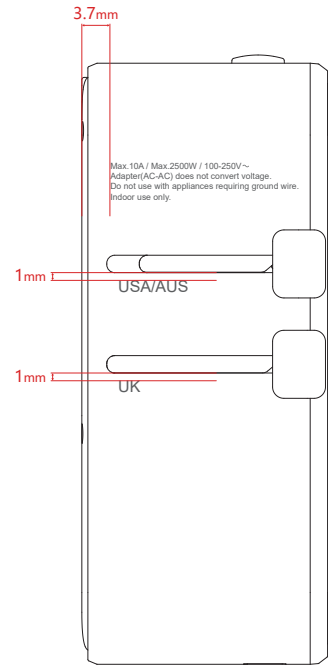

3001DCR 丝印/镭雕图

丝印内容 Pantone cool gray 5C

日期	2025/12/22
版本	V1.0
制图	梁瑜
审核	
核准	