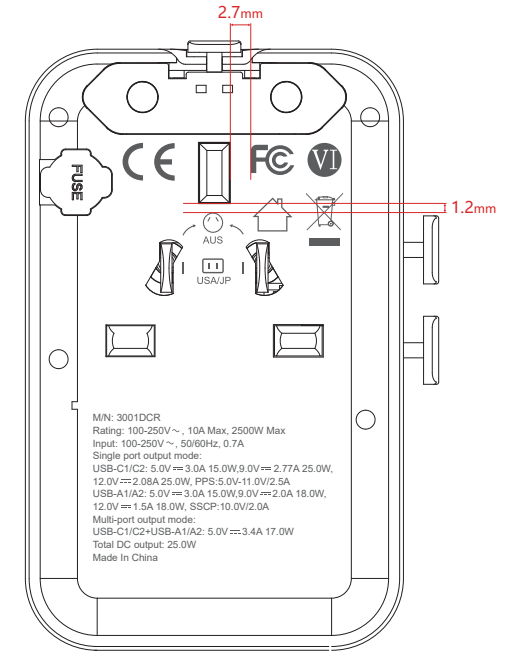

3001DCR 丝印/镭雕图

丝印内容 Pantone cool gray 5C

日期	2025/12/22
版本	V1.0
制图	梁瑜
审核	
核准	