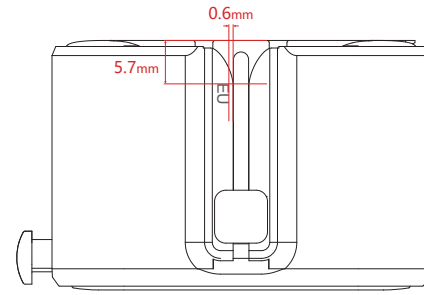

3001DCR 丝印/镭雕图

丝印内容 Pantone cool gray 5C

日期	2025/12/22
版本	V1.0
制图	梁瑜
审核	
核准	