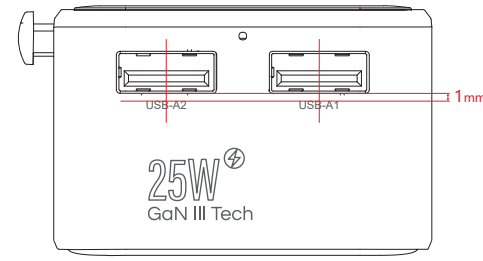

3001DCR 丝印/镭雕图

丝印内容 Pantone cool gray 5C

日期	2025/12/22
版本	V1.0
制图	梁瑜
审核	
核准	