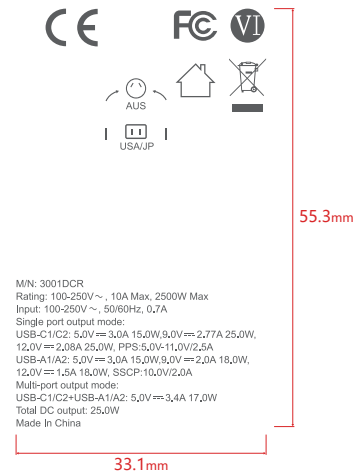

3001DCR 丝印/镭雕图

丝印内容 Pantone cool gray 5C

日期	2025/12/22
版本	V1.0
制图	梁瑜
审核	
核准	