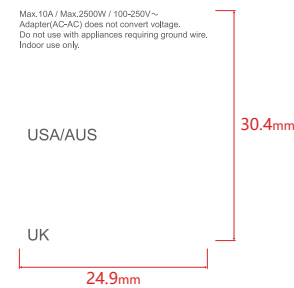

3001DCR 丝印/镭雕图

丝印内容 Pantone cool gray 5C

日期	2025/12/22
版本	V1.0
制图	梁瑜
审核	
核准	