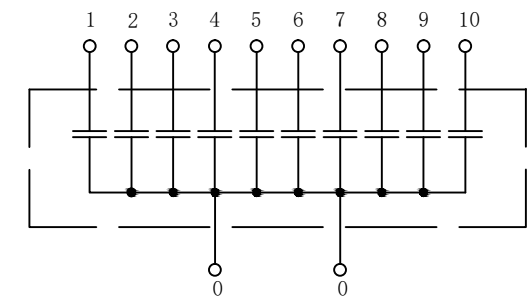

Electrical diagram
56.59uF × 10

Basic parameter

Name	Parameter
VOLTS AC	0.75KV
KVAR	2000Kvar
MFD	566uF
FREQ	1000Hz
AMPS	2666A
Waterflow	≥6L/min
Watertemperature	≤45°C

YZPST. YANGZHOU POSITIONING TECH. CO., LTD

RFMO.75-2000-1S

制图		比例	1:5
校核		日期	
审核		图号	