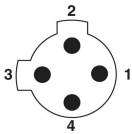

M12 4pins C code male connector to Amphenole ATM06-4S cable/M12,4针C型公头连接器对Amphenole ATM06-4S连接器线

Scale drawing/尺寸图

Product photo/产品图

Part number/产品料号

Pins/针数	Code/型	Part number("X" is length millimetre mm)/产品料号("X"表示长度, 单位毫米mm)
4pins/4针	C code/C型	12AMPL00005-X

Pin assignment front view/针位分布前视图

C code 4pins
 C型4针

Connection diagram/连接图