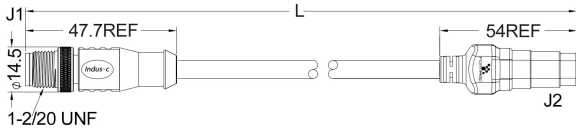

M12 4pins C code male connector to Amphenole ATM06-4S cable/M12,4针C型公头连接器对Amphenole ATM06-4S连接器线

Scale drawing/尺寸图

Product photo/产品图

Part number/产品料号

Pins/针数	Code/型	Part number("X" is length millimetre mm)/产品料号("X"表示长度, 单位毫米mm)
4pins/4针	C code/C型	12AMPL00005-X

Pin assignment front view/针位分布前视图

C code 4pins
 C型4针

Connection diagram/连接图