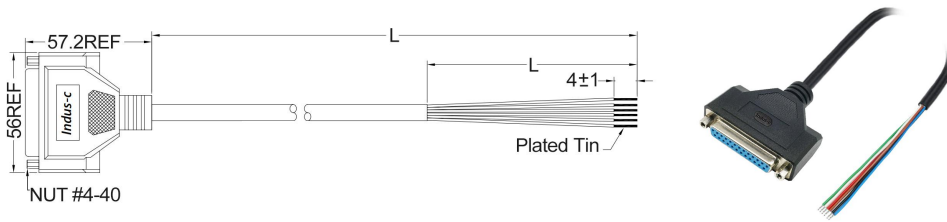

## D-SUB 25pin female connector cable/D-SUB,25孔母头连接线

### Part number/产品料号

Part number("X" is length millimetre mm)/产品料号("X"表示长度, 单位毫米mm)

DSUBL00004-X