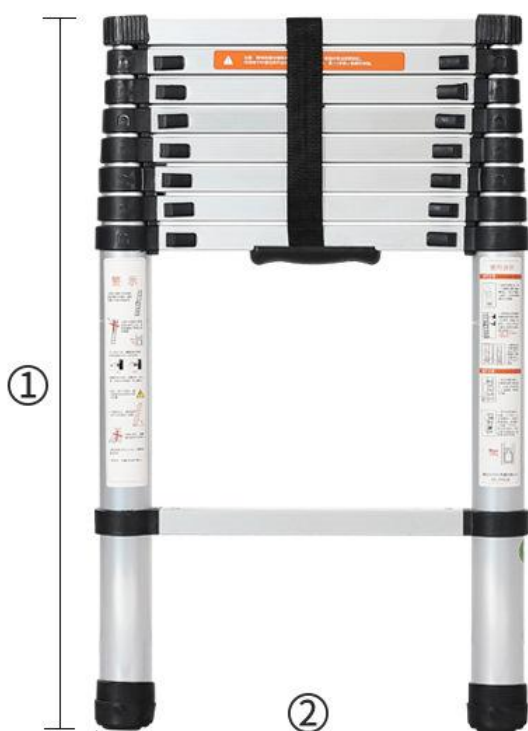

## 款式一

名称：单面伸缩梯		步距：30cm						
材质：铝合金		适用：家用/室外						
规格	踏步数	步距 (cm)	① (高cm)	② (宽cm)	③ (高cm)	净重 (kg)	毛重 (kg)	包装尺寸 (cm)
2.0米单梯	7步	30	68	46	200	4.6	5	46*6.5*69
2.6米单梯	9步	30	74	46	260	6.2	6.7	48*8.0*76
2.9米单梯	10步	30	77	46.5	290	6.7	7.3	48*8.0*79
3.2米单梯	11步	30	80	47	320	7.6	8.2	48*8.0*82
3.8米单梯	13步	30	86	47.5	380	9.4	10.1	48.5*9.0*88
4.1米单梯	14步	30	89	48	410	10.6	11.3	48.5*9.0*91
4.4米单梯	15步	30	92	48	440	11.6	12.3	49*9*94

(梯子收起状态)

(梯子打开状态)

需要靠墙使用

## 款式二

名称： <b>两用伸缩梯</b>		步距：30cm							
材质：铝合金		适用：家用/室外							
规格 (米)	踏步数	步距 (cm)	① (高cm)	② (宽cm)	③ (高cm)	④ (高cm)	净重 (kg)	毛重 (kg)	包装尺寸 (cm)
两用1.6+1.6	5*2	30	82	47	156	320	10.8	11.8	52.5*19*84
两用1.9+1.9	6*2	30	85	47	183	380	12.5	13.52	52.5*20*87
两用2.2+2.2	7*2	30	88	48	210	440	14.4	15.6	52.5*20*90
两用2.5+2.5	8*2	30	91	48	237	500	16.8	17.9	52.5*21*93
两用2.8+2.8	9*2	30	94	49	264	560	18.9	20.1	54*21*96