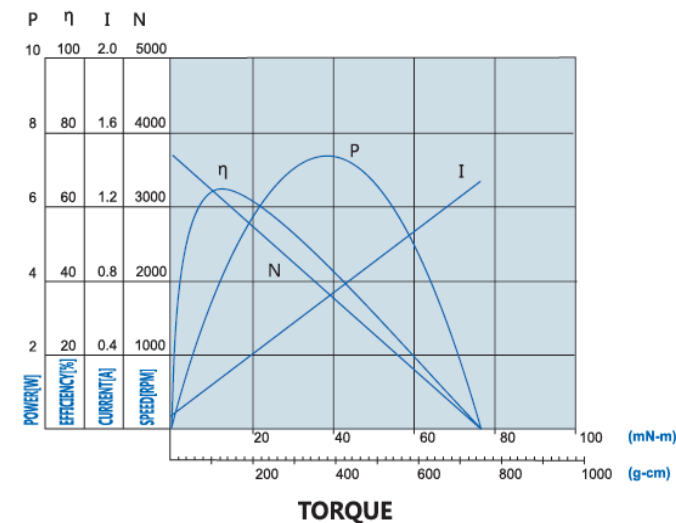

型号 MODEL	电压 VOLTAGE		无负荷 NO LOAD		最大效率点 AT MAXIMUM EFFICIENCY				启动 STARTING			
	使用范围 OPERATING RANGE	额定值 NOMINAL	转速 SPEED	电流 CURRENT	转速 SPEED	电流 CURRENT	转矩 TORQUE		功率 OUTPUT	转矩 TORQUE	电流 CURRENT	
			r/min	A	r/min	A	g·cm	mN·m	W	g·cm	mN·m	A
36LYT2437A	DC15V-35V	DC24V	3659	0.048	3077	0.254	125	12.25	3.9	785.3	76.96	1.339

36LYT2437A

DC24.0V