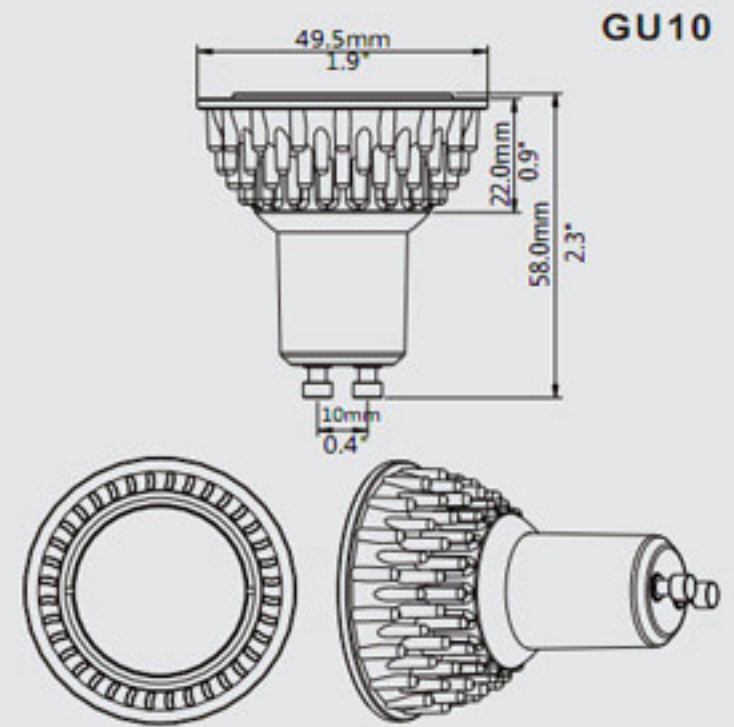

Dimensions (Unit: mm/inch)

Specifications

Model Number	Shell Color	Color	LED Type	CCT	Power Consumption (W)	CRI	Lumen (lm ± 10%)	Voltage (V)	Beam Angle (degrees)	Weight (kg)
AR-006-AW-01WE27	Black	White	2835 SMD	5700-6300K	5	≥ 80	329	100-240V AC 50/60Hz	45°/90°	0.045
E27-006-AW-W-01	Silver			5700-6300K	5	≥ 80	329	100-240V AC 50/60Hz	45°/90°	
AR-006-AW-01WWE27	Black	Warm White		2800-3200K	5	≥ 80	327	100-240V AC 50/60Hz	45°/90°	
E27-006-AW-WW-01	Silver			2800-3200K	5	≥ 80	327	100-240V AC 50/60Hz	45°/90°	
AR-006-AW-01NWE27	Black	Natural White		4000-4500K	5	≥ 80	363	100-240V AC 50/60Hz	45°/90°	
E27-006-AW-NW-01	Silver			4000-4500K	5	≥ 80	363	100-240V AC 50/60Hz	45°/90°	
AR-006-AW-01WGU10	Black	White		5700-6300K	5	≥ 80	329	100-240V AC 50/60Hz	45°/90°	
GU10-006-AW-W-01	Silver			5700-6300K	5	≥ 80	329	100-240V AC 50/60Hz	45°/90°	
AR-006-AW-01WWGU10	Black	Warm White		2800-3200K	5	≥ 80	327	100-240V AC 50/60Hz	45°/90°	
GU10-006-AW-WW-01	Silver			2800-3200K	5	≥ 80	327	100-240V AC 50/60Hz	45°/90°	
AR-006-AW-01NWGU10	Black	Natural White		4000-4500K	5	≥ 80	363	100-240V AC 50/60Hz	45°/90°	
GU10-006-AW-NW-01	Silver			4000-4500K	5	≥ 80	363	100-240V AC 50/60Hz	45°/90°	
AR-006-D5-01WMR16	Black	White	5700-6300K	4.5	≥ 80	329	12V-24V AC/DC	45°/90°		
MR16-006-D5-W-01	Silver		5700-6300K	4.5	≥ 80	329	12V-24V AC/DC	45°/90°		
AR-006-D5-01WWMR16	Black	Warm White	2800-3200K	4.5	≥ 80	327	12V-24V AC/DC	45°/90°		
MR16-006-D5-WW-01	Silver		2800-3200K	4.5	≥ 80	327	12V-24V AC/DC	45°/90°		
AR-006-D5-01NWMR16	Black	Natural White	4000-4500K	4.5	≥ 80	363	12V-24V AC/DC	45°/90°		
MR16-006-D5-NW-01	Silver		4000-4500K	4.5	≥ 80	363	12V-24V AC/DC	45°/90°		