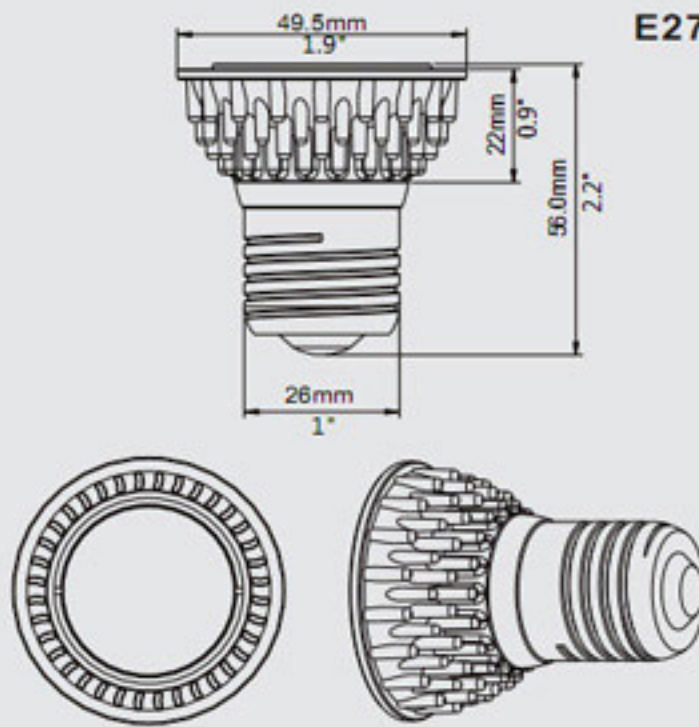

Dimensions (Unit: mm/inch)

Specifications

Model Number	Shell Color	Color	LED Type	CCT	Power Consumption (W)	CRI	Lumen (lm ± 10%)	Voltage (V)	Beam Angle (degrees)	Weight (kg)
AR-006-AW-01WE27	Black	White	2835 SMD	5700-6300K	5	≥ 80	329	100-240V AC 50/60Hz	45°/90°	0.045
E27-006-AW-W-01	Silver			5700-6300K	5	≥ 80	329	100-240V AC 50/60Hz	45°/90°	
AR-006-AW-01WWE27	Black	Warm White		2800-3200K	5	≥ 80	327	100-240V AC 50/60Hz	45°/90°	
E27-006-AW-WW-01	Silver			2800-3200K	5	≥ 80	327	100-240V AC 50/60Hz	45°/90°	
AR-006-AW-01NWE27	Black	Natural White		4000-4500K	5	≥ 80	363	100-240V AC 50/60Hz	45°/90°	
E27-006-AW-NW-01	Silver			4000-4500K	5	≥ 80	363	100-240V AC 50/60Hz	45°/90°	
AR-006-AW-01WGU10	Black	White		5700-6300K	5	≥ 80	329	100-240V AC 50/60Hz	45°/90°	
GU10-006-AW-W-01	Silver			5700-6300K	5	≥ 80	329	100-240V AC 50/60Hz	45°/90°	
AR-006-AW-01WWGU10	Black	Warm White		2800-3200K	5	≥ 80	327	100-240V AC 50/60Hz	45°/90°	
GU10-006-AW-WW-01	Silver			2800-3200K	5	≥ 80	327	100-240V AC 50/60Hz	45°/90°	
AR-006-AW-01NWGU10	Black	Natural White		4000-4500K	5	≥ 80	363	100-240V AC 50/60Hz	45°/90°	
GU10-006-AW-NW-01	Silver			4000-4500K	5	≥ 80	363	100-240V AC 50/60Hz	45°/90°	
AR-006-D5-01WMR16	Black	White	5700-6300K	4.5	≥ 80	329	12V-24V AC/DC	45°/90°		
MR16-006-D5-W-01	Silver		5700-6300K	4.5	≥ 80	329	12V-24V AC/DC	45°/90°		
AR-006-D5-01WWMR16	Black	Warm White	2800-3200K	4.5	≥ 80	327	12V-24V AC/DC	45°/90°		
MR16-006-D5-WW-01	Silver		2800-3200K	4.5	≥ 80	327	12V-24V AC/DC	45°/90°		
AR-006-D5-01NWMR16	Black	Natural White	4000-4500K	4.5	≥ 80	363	12V-24V AC/DC	45°/90°		
MR16-006-D5-NW-01	Silver		4000-4500K	4.5	≥ 80	363	12V-24V AC/DC	45°/90°		