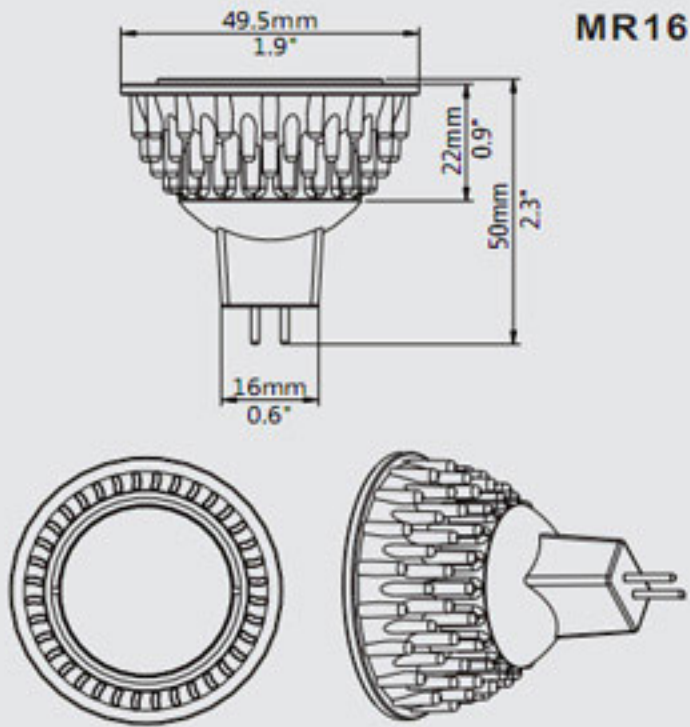

Dimensions (Unit: mm/inch)

Specifications

Model Number	Shell Color	Color	LED Type	CCT	Power Consumption (W)	CRI	Lumen (lm ± 10%)	Voltage (V)	Beam Angle (degrees)	Weight (kg)
AR-006-AW-01WE27	Black	White	2835 SMD	5700-6300K	5	≥ 80	329	100-240V AC 50/60Hz	45°/90°	0.045
E27-006-AW-W-01	Silver			5700-6300K	5	≥ 80	329	100-240V AC 50/60Hz	45°/90°	
AR-006-AW-01WWE27	Black	Warm White		2800-3200K	5	≥ 80	327	100-240V AC 50/60Hz	45°/90°	
E27-006-AW-WW-01	Silver			2800-3200K	5	≥ 80	327	100-240V AC 50/60Hz	45°/90°	
AR-006-AW-01NWE27	Black	Natural White		4000-4500K	5	≥ 80	363	100-240V AC 50/60Hz	45°/90°	
E27-006-AW-NW-01	Silver			4000-4500K	5	≥ 80	363	100-240V AC 50/60Hz	45°/90°	
AR-006-AW-01WGU10	Black	White		5700-6300K	5	≥ 80	329	100-240V AC 50/60Hz	45°/90°	
GU10-006-AW-W-01	Silver			5700-6300K	5	≥ 80	329	100-240V AC 50/60Hz	45°/90°	
AR-006-AW-01WWGU10	Black	Warm White		2800-3200K	5	≥ 80	327	100-240V AC 50/60Hz	45°/90°	
GU10-006-AW-WW-01	Silver			2800-3200K	5	≥ 80	327	100-240V AC 50/60Hz	45°/90°	
AR-006-AW-01NWGU10	Black	Natural White		4000-4500K	5	≥ 80	363	100-240V AC 50/60Hz	45°/90°	
GU10-006-AW-NW-01	Silver			4000-4500K	5	≥ 80	363	100-240V AC 50/60Hz	45°/90°	
AR-006-D5-01WMR16	Black	White	5700-6300K	4.5	≥ 80	329	12V-24V AC/DC	45°/90°		
MR16-006-D5-W-01	Silver		5700-6300K	4.5	≥ 80	329	12V-24V AC/DC	45°/90°		
AR-006-D5-01WWMR16	Black	Warm White	2800-3200K	4.5	≥ 80	327	12V-24V AC/DC	45°/90°		
MR16-006-D5-WW-01	Silver		2800-3200K	4.5	≥ 80	327	12V-24V AC/DC	45°/90°		
AR-006-D5-01NWMR16	Black	Natural White	4000-4500K	4.5	≥ 80	363	12V-24V AC/DC	45°/90°		
MR16-006-D5-NW-01	Silver		4000-4500K	4.5	≥ 80	363	12V-24V AC/DC	45°/90°		