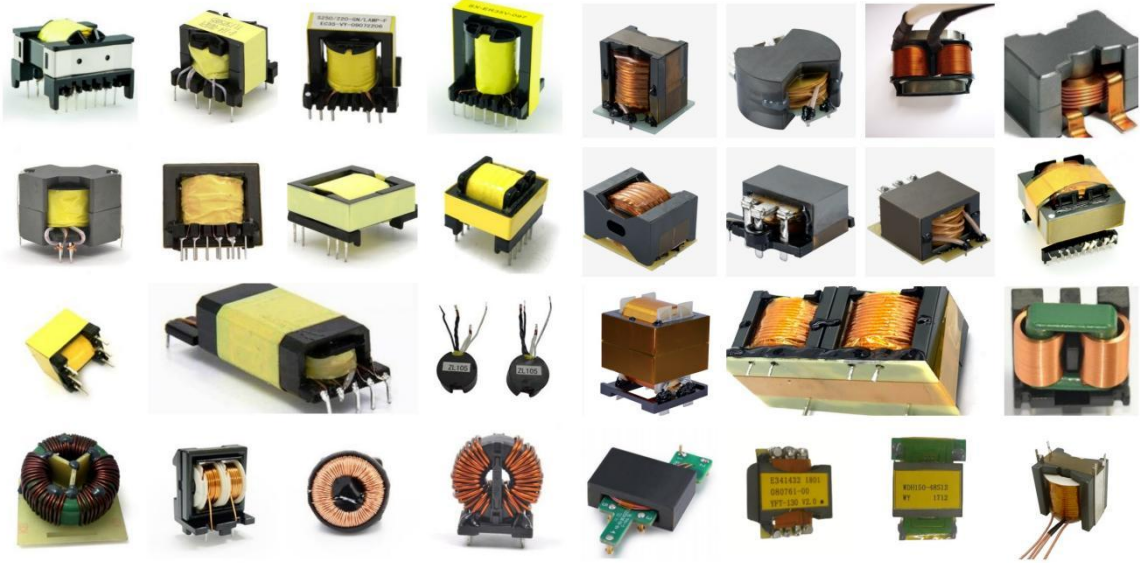

北京威扬永源科技发展有限公司
Beijing V-young Tech. Development Co.,Ltd

业务电话: 18657673589(微信同号) 王政

邮箱/QQ: 1358202432@qq.com

工厂地址: 北京(总部)、天津、赤峰、成都、东莞(合肥正在筹建中)。