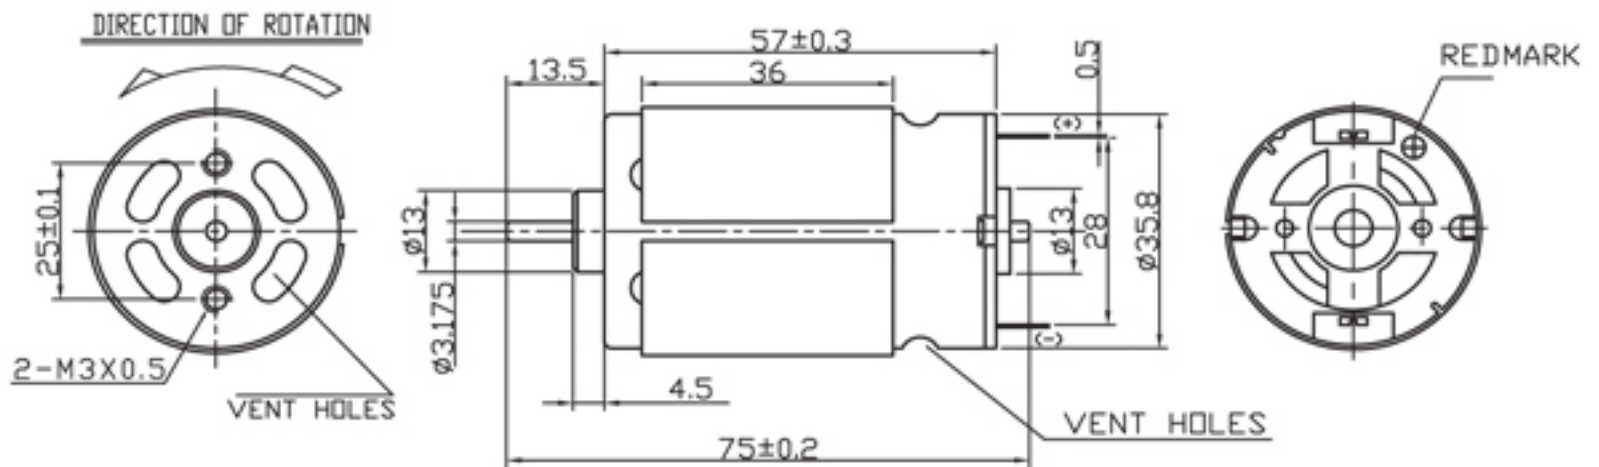

东汇电机

DONG HUI MOTOR

碳刷电机
Carbon-brush motors

DRC-555

主要用途:自动售货机、自动化产品、按摩器

Typical Applications: Automatic Vending Machine

Automotive Product

Massager

WEIGHT: 220g (APPROX)

UNIT:MM

型号 MODEL	电压 VOLTAGE		空载 NO LOAD		最大效率 AT MAXIMUM EFFICIENCY				堵转 STALL		
	使用范围 OPERATING RANGE	额定值 NOMINAL	转速 SPEED	电流 CURRENT	转速 SPEED	电流 CURRENT	扭矩 TORQUE	输出功率 OUT PUT	效率 EFF	扭矩 TORQUE	电流 CURRENT
	V	V	r/min	A	r/min	A	g·cm	W	%	g·cm	A
DRC-555SA-4022	6~12	8	9600	0.53	8000	3.42	220	18.1	66	1325	17.9
DRC-555PH-2670	9~15	12	4500	0.20	3800	0.83	170.5	6.69	67.2	1100	4.26