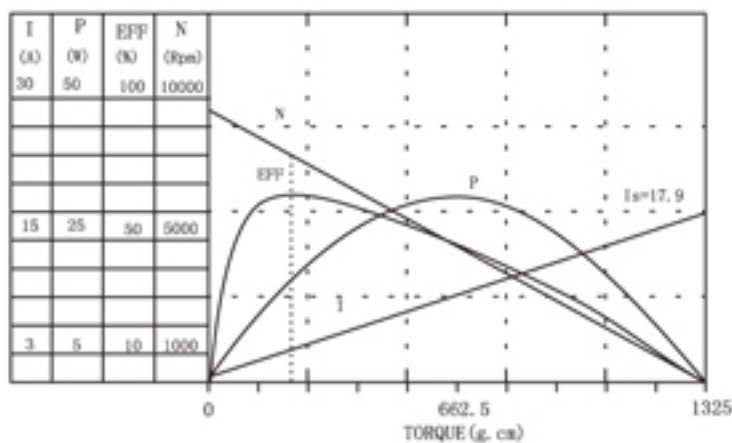

WEIGHT: 220g (APPROX)

UNIT:MM

型号 MODEL	电压 VOLTAGE		空载 NO LOAD		最大效率 AT MAXIMUM EFFICIENCY				堵转 STALL		
	使用范围 OPERATING RANGE	额定值 NOMINAL	转速 SPEED	电流 CURRENT	转速 SPEED	电流 CURRENT	扭矩 TORQUE	输出功率 OUT PUT	效率 EFF	扭矩 TORQUE	电流 CURRENT
	V	V	r/min	A	r/min	A	g·cm	W	%	g·cm	A
DRC-555SA-4022	6~12	8	9600	0.53	8000	3.42	220	18.1	66	1325	17.9
DRC-555PH-2670	9~15	12	4500	0.20	3800	0.83	170.5	6.69	67.2	1100	4.26

DRC-555SA-4022 8VDC